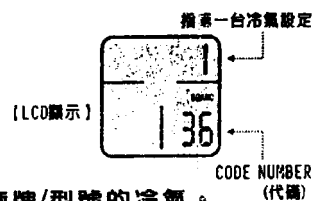

按鍵功能說明：

- 電源鍵：控制冷氣開或關。
- 模式(MODE)鍵：選擇冷氣運轉模式(自動/冷房/暖房/除濕/送風),或設定模式時當做"確認"用。
- 設定(SET)鍵：設定廠牌/時鐘/及做" BANK " 切換。
- 風量(FAN)鍵：選擇冷氣機風量/風速(低/中/高/自動),或配合設定鍵做" BANK 1 " 選擇鍵。
- 韻律(SWING)鍵：韻律開/關或風向調整,或配合設定鍵做" BANK 2 " 選擇鍵。
- 風向(WIND)鍵：風向調整,或配合設定鍵做" BANK 3 " 選擇鍵。
- 睡眠(SLEEP)鍵：睡眠開關,或配合設定鍵做" BANK 4 " 選擇鍵。
- 時間(TIMER)鍵：設定時間,配合設定鍵及時分+-鍵做時間調整。
- 時分/溫度(TEMP)鍵：時間及溫度調整。
- A 鍵：雜項控制鍵(例如："FUZZY"、"POWER SAVING")。

操作說明：

- 時間設定：
  1. 先按住 **設定鍵** 不放,再同時按一下 **時間鍵**。
  2. 同時放開 **設定鍵** 及 **時間鍵** 此時LCD上的時間顯示閃爍。
  3. 再連續按 **時分+鍵** 調整 "時",按 **時分-鍵** 調整 "分",若按住2秒不放可進入快調模式。
  4. 調整完畢後,按 **模式鍵** 完成設定。
- 廠牌設定：
  1. 依照所附之代碼表(CODE LIST)找出欲設定廠牌,及相對應號碼。
  2. 先按住 **設定鍵** 不放,再同時按一下 **1 鍵** (指第一台冷氣設定,若為第二台則按 **2 鍵**,本機可控制四台)。
  3. 同時放開 **設定鍵** 及 **1 鍵** (或2~4鍵),LCD顯示如圖。
  4. 再連續按 **溫度+鍵** 或 **溫度-鍵** 調整 "CODE NUMBER" (代碼),若按住2秒不放可進入快調模式。
  5. 調整完畢後,按 **模式鍵** 完成設定。
- 裝置切換：

  本機可利用裝置切換功能,控制四台不同廠牌/型號的冷氣。

  2. 先按住 **設定鍵** 不放,再同時按一下 **1 鍵** (指欲控制之冷氣,若為第二台則按 **2 鍵**)。
  3. 同時放開 **設定鍵** 及 **1 鍵** (或2~4鍵),LCD顯示如圖。
  4. 按 **模式鍵** 完成切換。